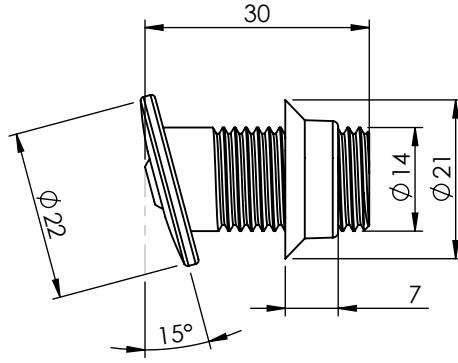

(TR) ÖLÇÜLENDİRMELER MİLİMETREDİR. (EN) ALL DIMENSIONS ARE STATED IN MILIMETER. TARİH/DATE: **30.01.2022**

AĞIRLIK/WEIGHT: gr

ÇİZİM NUMARASI/DRAWING NUMBER: TBKF16.03 AÇILI TEMTAŞI KAFA SOMUNLU

4

3

2

1