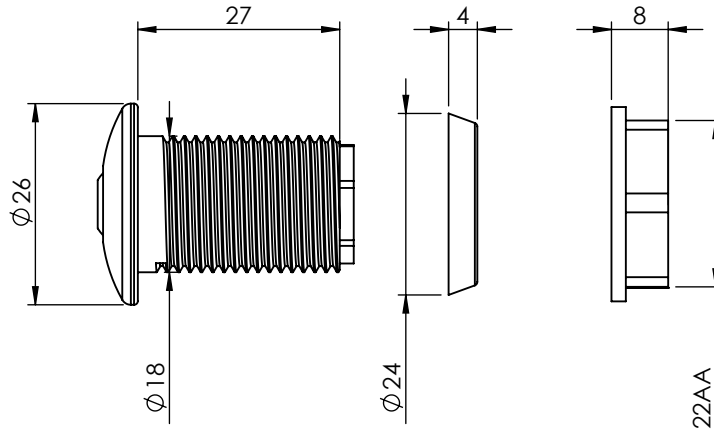

(TR) ÖLÇÜLENDİRMELER MİLMETREDİR. (EN) ALL DIMENSIONS ARE STATED IN MILIMETER.

TARİH/DATE:

30.01.2022

AĞIRLIK/WEIGHT: gr

ÇİZİM NUMARASI/DRAWING NUMBER: TBKF08.03 DÜZ KÜRESEL KAFA UÇ SETİ SOMUNLU

4

3

2