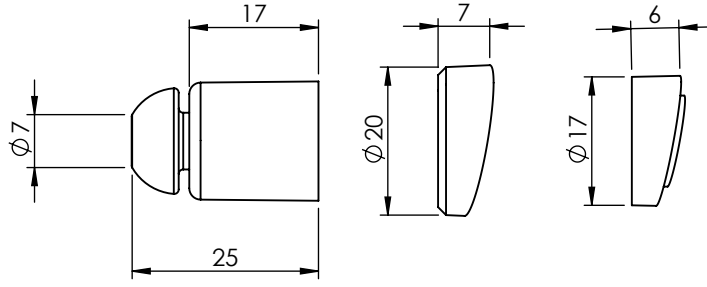

(TR) ÖLÇÜLENDİRMELER MİLMETREDİR. (EN) ALL DIMENSIONS ARE STATED IN MILIMETER. TARİH/DATE: 30.01.2022

AĞIRLIK/WEIGHT: gr

ÇİZİM NUMARASI/DRAWING NUMBER: TBKF02.00 PLASTİK UÇ SETİ

4

3

2

1