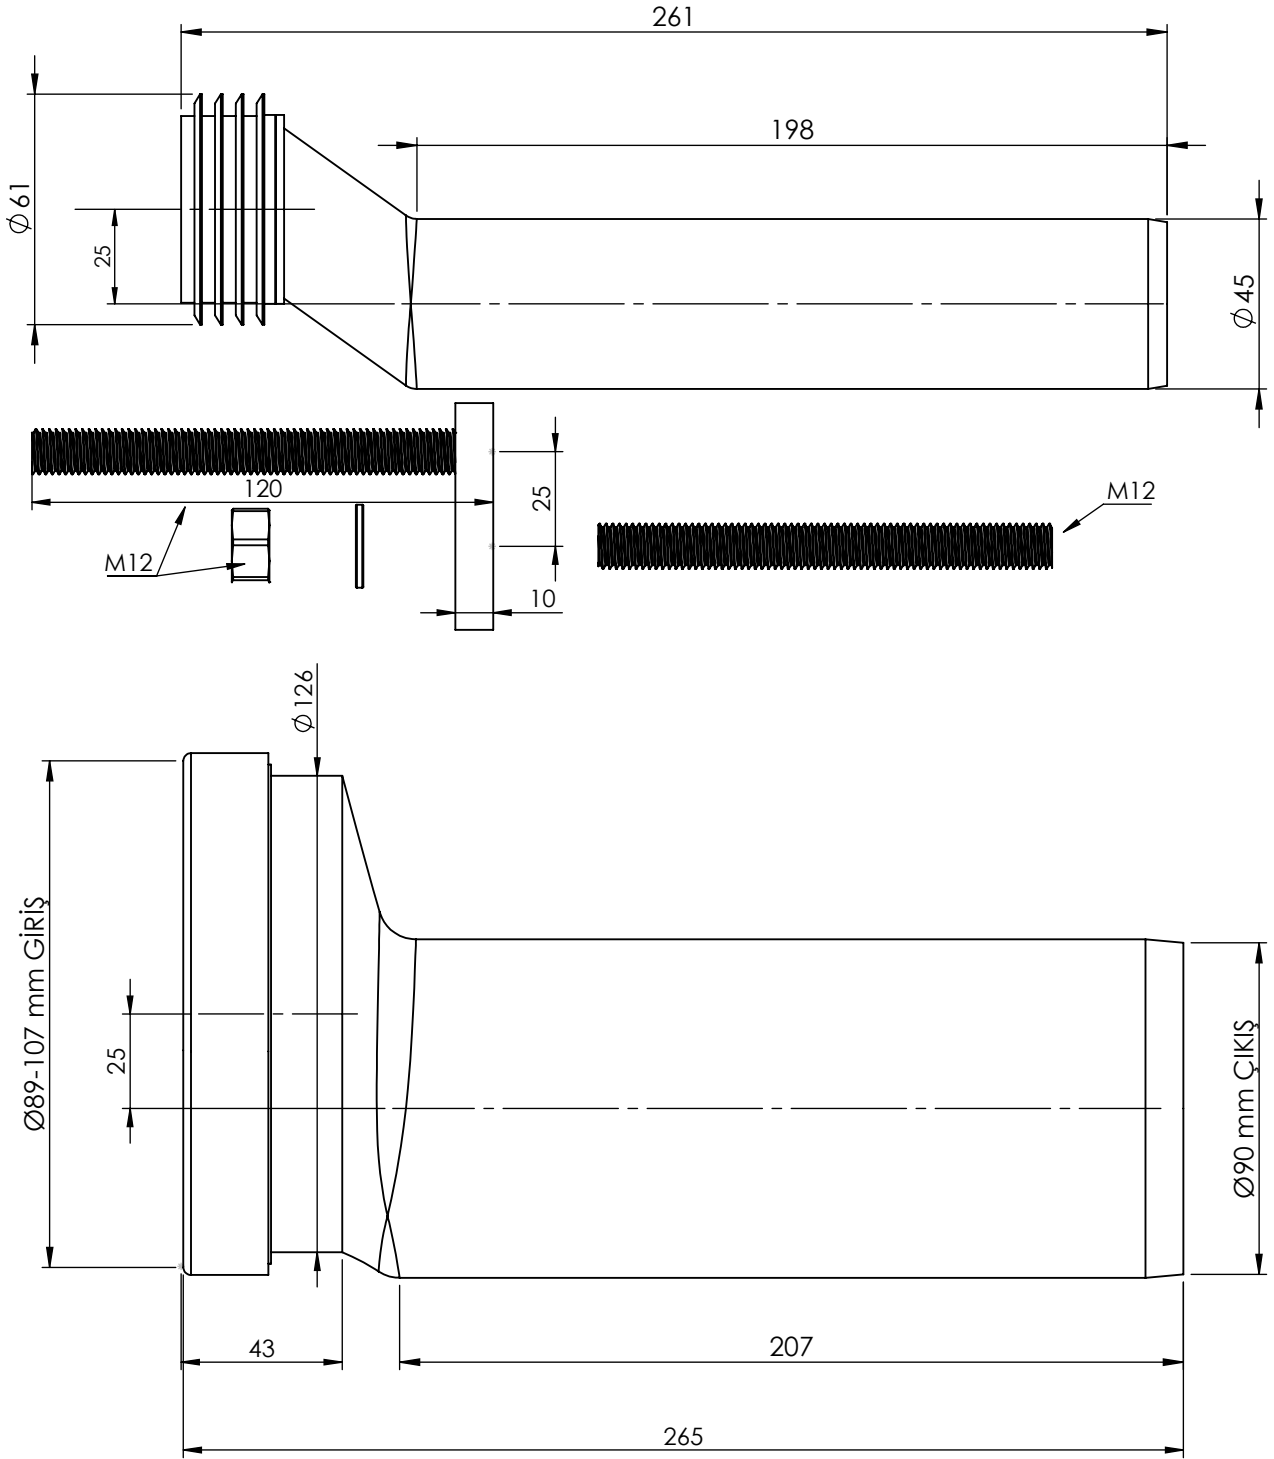

**IZYAPI**

1. KATMANI 2. KATMANI 3. KATMANI 4. KATMANI

(TR) ÖLÇÜLENDİRMELER MİLMETREDİR. (EN) ALL DIMENSIONS ARE STATED IN MILIMETER.

TARİH/DATE: 17.12.2021

DRAWING NUMBER: MS02030.000 EU ASMA KLOZET MONTAJ KİTİ 25 MM KAÇIK