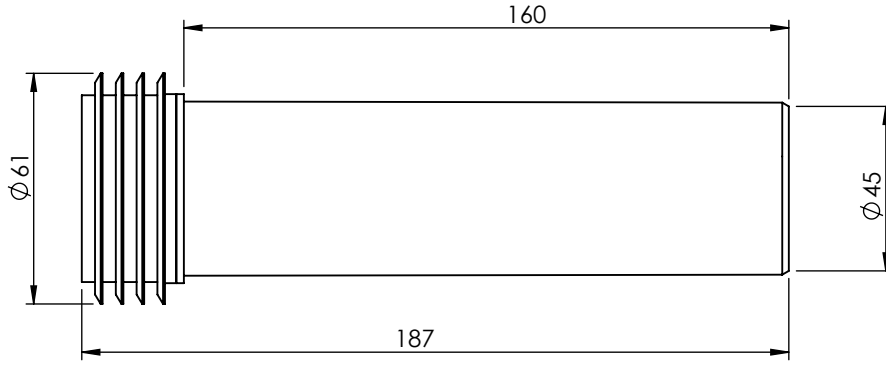

IZYAPI
STRONG INSTALLATION SYSTEMS

(TR) ÖLÇÜLENDİRMELER MİLMETREDİR. (EN) ALL DIMENSIONS ARE STATED IN MILIMETER.

TARİH/DATE:

17.12.2021

ÇİZİM NUMARASI/DRAWING NUMBER: MS02010.000 EU 45*180 TEMİZ SU BORUSU, 90*220 PİS SU BORUSU