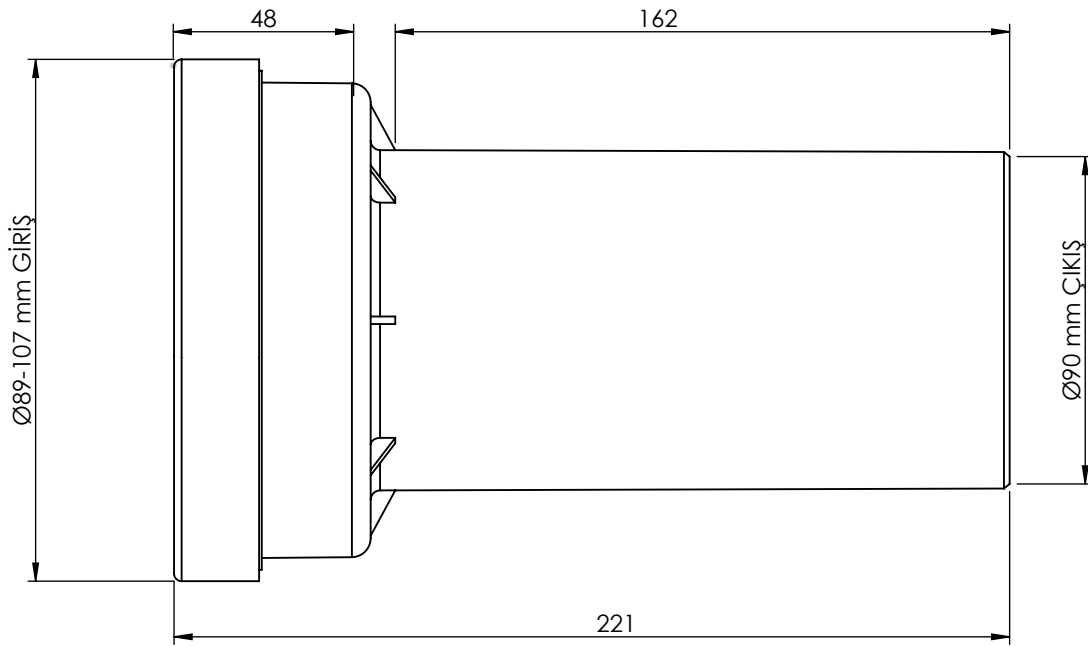

IZYAPI
STRONG INSTALLATION SYSTEMS

(TR) ÖLÇÜLENDİRMELER MİLMETREDİR. (EN) ALL DIMENSIONS ARE STATED IN MILIMETER.

TARİH/DATE:

17.12.2021

ÇİZİM NUMARASI/DRAWING NUMBER: MS02010.000 EU 45*180 TEMİZ SU BORUSU, 90*220 PİS SU BORUSU