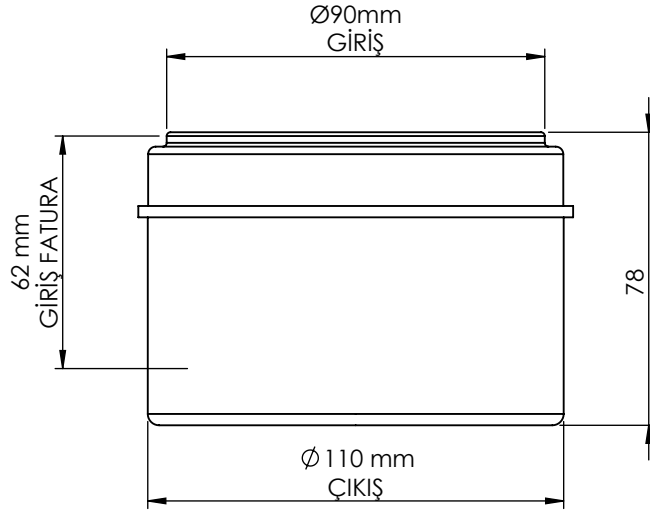

(TR) ÖLÇÜLENDİRMELER MİLİMETREDİR. (EN) ALL DIMENSIONS ARE STATED IN MILIMETER. AĞIRLIK/WEIGHT: 109.41 gr

ÇİZİM NUMARASI/DRAWING NUMBER: GPA01090110000100000.000 EU GÖMME REZERVUAR ADAPTÖR 90-110 MM

4

3

2