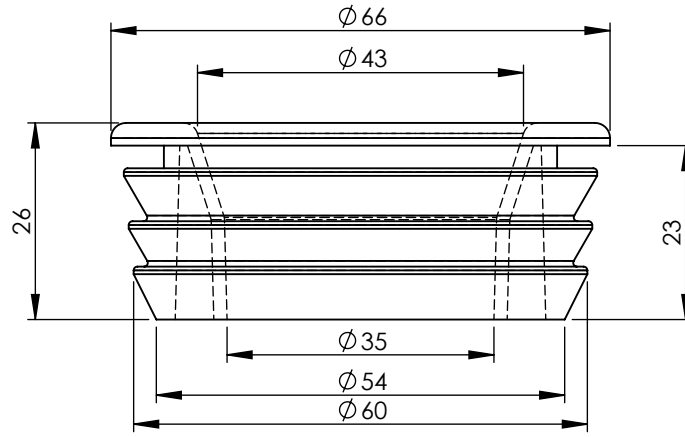

(TR) ÖLÇÜLENDİRMELER MİLMETREDİR. (EN) ALL DIMENSIONS ARE STATED IN MILIMETER. TARİH/DATE: **2.11.2021**

ÇİZİM NUMARASI/DRAWING NUMBER: ADP00806011201.00.001 EU KLOZET TAŞI CONTASI T2 60 MM 1 1-2 HORTUM ÇIKIŞLI BEYAZ-İZ YAPI