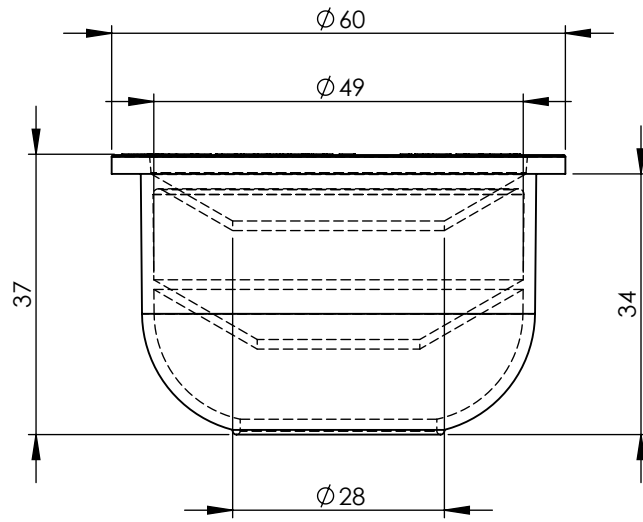

izyapi
STRONG INSTALLATION SYSTEMS

(TR) ÖLÇÜLENDİRMELER MİLMETREDİR. (EN) ALL DIMENSIONS ARE STATED IN MILIMETER.

TARİH/DATE: 1.11.2021

ÇİZİM NUMARASI/DRAWING NUMBER: ADP00504002501.00.000 ÇV ADAPTÖR CONTA (T-1)- 40-32-25 MM HORTUM ÇIKIŞLI ÇUVAL BEYAZ