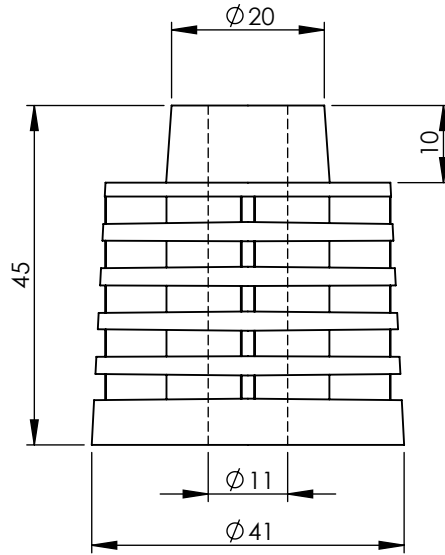

izyapi
STRONG INSTALLATION SYSTEMS

(TR) ÖLÇÜLENDİRMELER MİLMETREDİR. (EN) ALL DIMENSIONS ARE STATED IN MILIMETER.

TARİH/DATE:

1.11.2021

ÇİZİM NUMARASI/DRAWING NUMBER: ADP00401000001.00.000 EU PİSUAR TEMİZ SU GİRİŞ CONTASI 10 MM