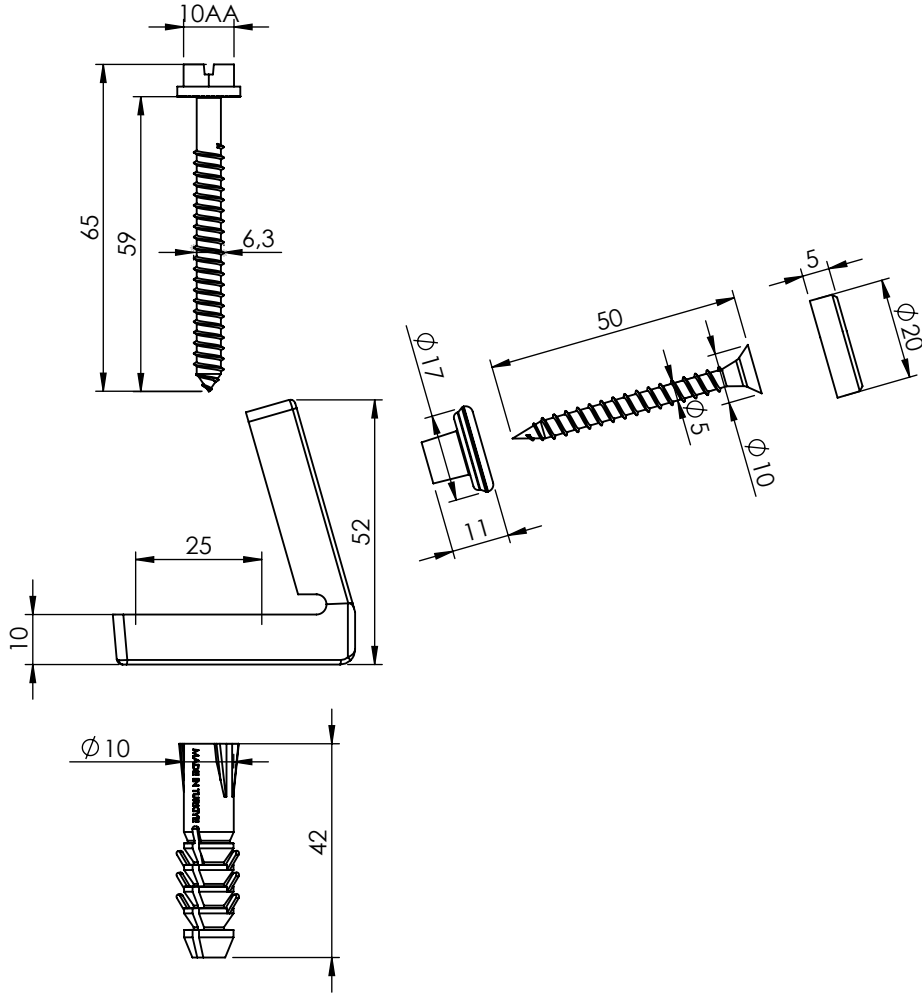

4

3

2

1

(TR) ÖLÇÜLENDİRMELER MİLMETREDİR. (EN) ALL DIMENSIONS ARE STATED IN MILIMETER.

TARİH/DATE:

28.01.2022

AĞIRLIK/WEIGHT: gr

ÇİZİM NUMARASI/DRAWING NUMBER: KM014216602550221.00.000 EU KISA L TİPİ ÇEKİTİRMELER

4

3

2

1

A

B

C