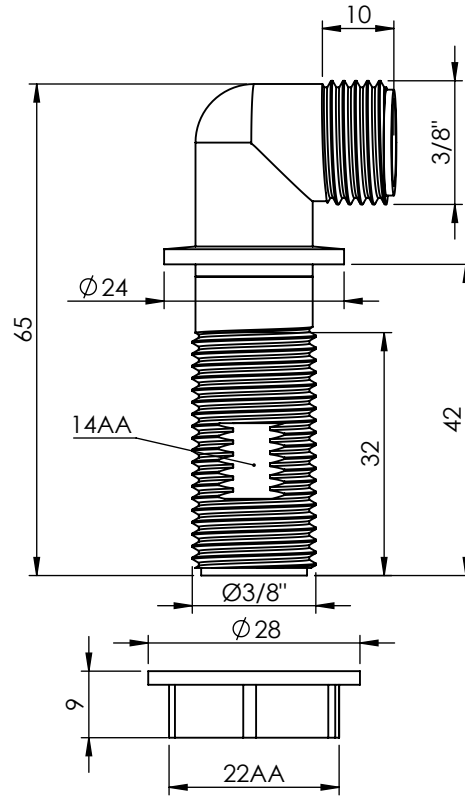

(TR) ÖLÇÜLENDİRMELER MİLİMETREDİR. (EN) ALL DIMENSIONS ARE STATED IN MILIMETER.

TARİH/DATE: **29.01.2022**

AĞIRLIK/WEIGHT: gr

ÇİZİM NUMARASI/DRAWING NUMBER: SG001.00 EU TEMİZ SU GİRİŞ DİRSEĞİ KISA 3-8 42 MM