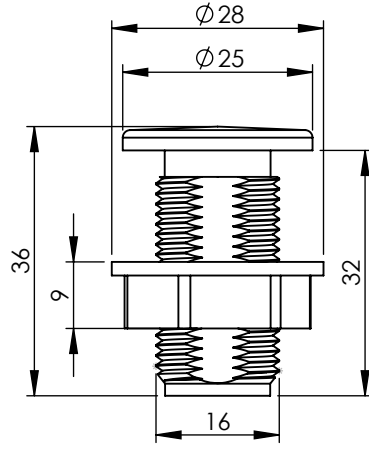

(TR) ÖLÇÜLENDİRMELER MİLMETREDİR. (EN) ALL DIMENSIONS ARE STATED IN MILIMETER.

TARİH/DATE: **27.01.2022**

AĞIRLIK/WEIGHT: gr

ÇİZİM NUMARASI/DRAWING NUMBER: DT00102503501.00.000 EU VİDALI TAPA 25*35 MM BE