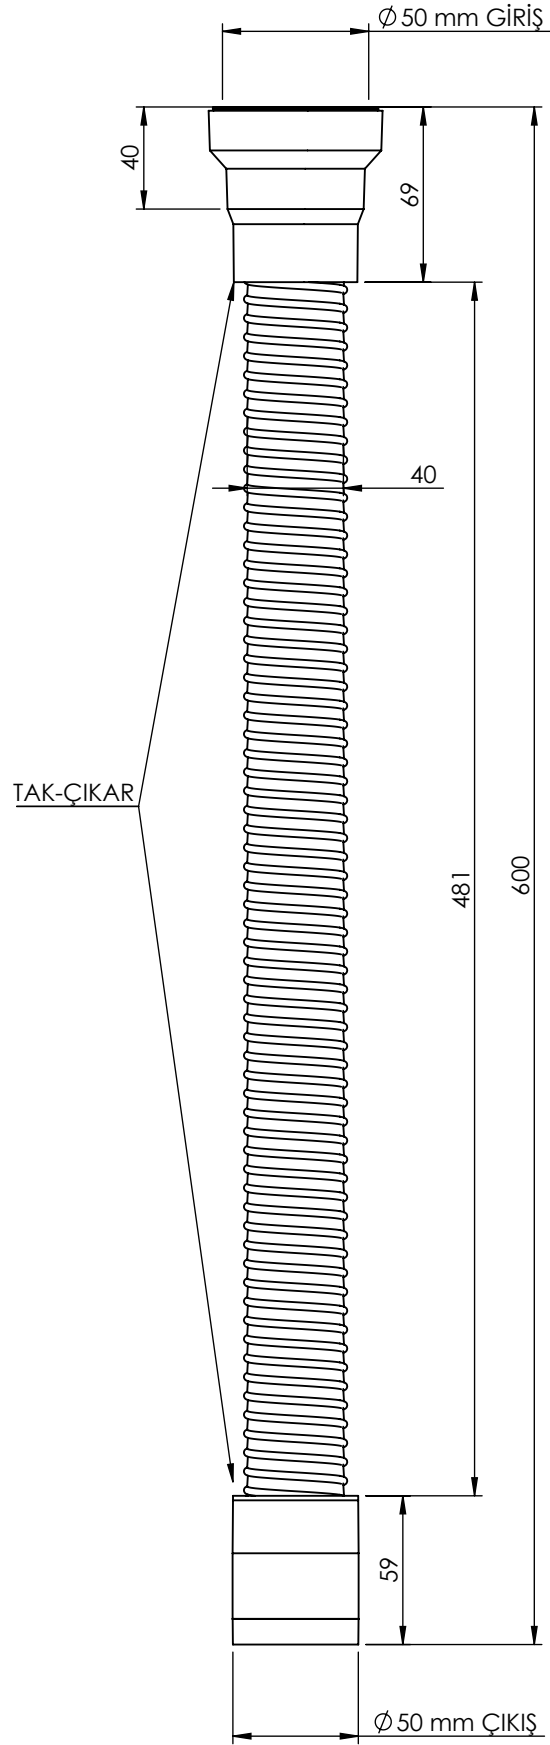

(TR) ÖLÇÜLENDİRMELER MİLMETREDİR. (EN) ALL DIMENSIONS ARE STATED IN MILIMETER.

TARİH/DATE: 4.01.2022

ÇİZİM NUMARASI/DRAWING NUMBER: PS017050600050400000.000 EU EASY-FLEX AYARLANABİLİR 50_600 Ø50 MM ÇIKIŞLI-NONAME