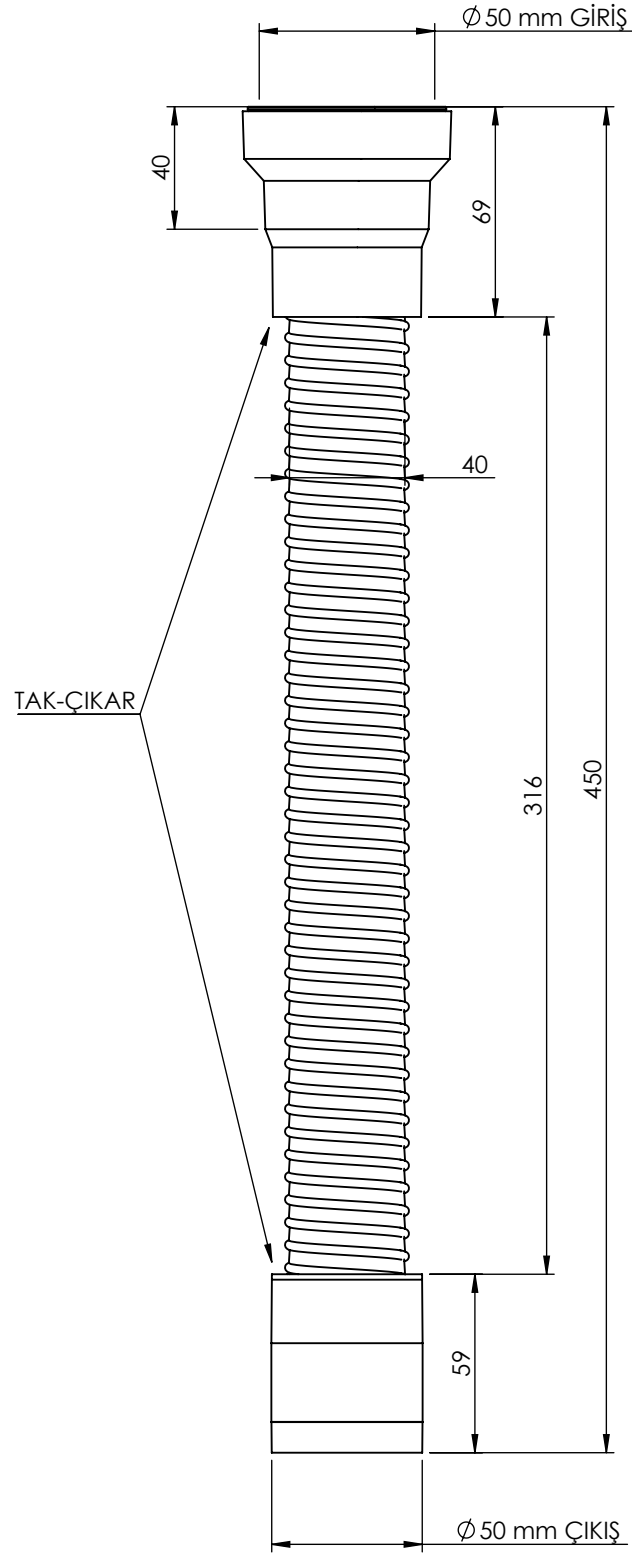

(TR) ÖLÇÜLENDİRMELER MİLİMETREDİR. (EN) ALL DIMENSIONS ARE STATED IN MILIMETER.

TARİH/DATE: 4.01.2022

ÇİZİM NUMARASI/DRAWING NUMBER: PS017050450050400000.000 EU EASY-FLEX AYARLANABİLİR 50_450 $\varnothing 50$ MM ÇIKIŞLI-NONAME