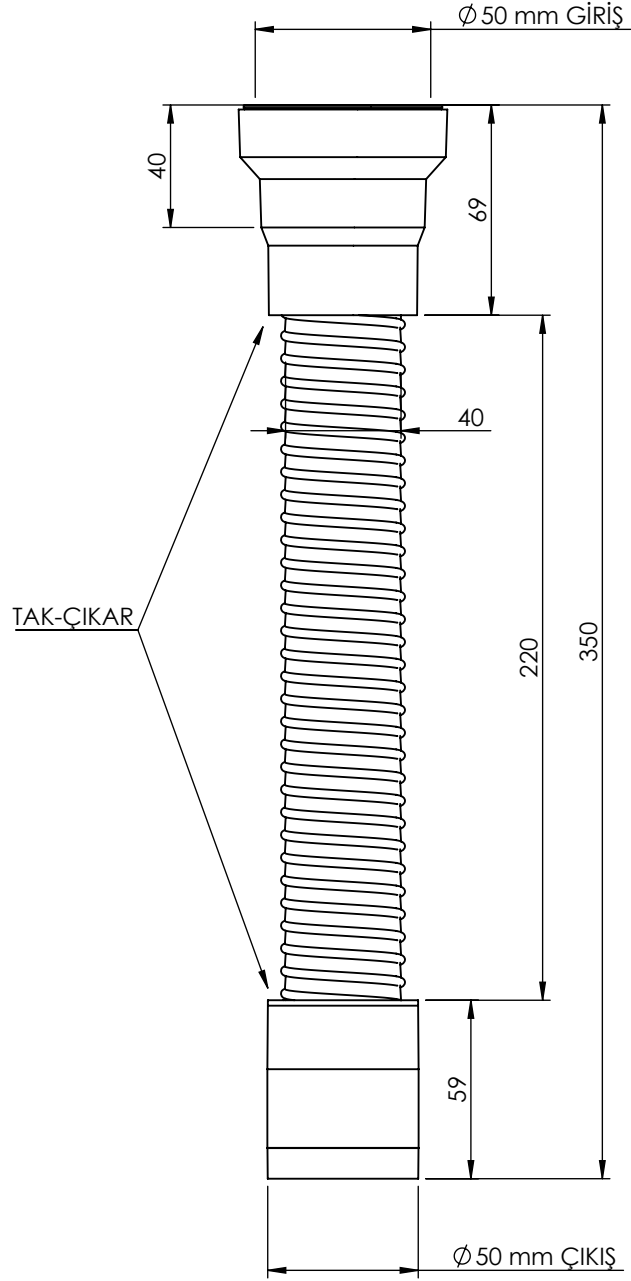

(TR) ÖLÇÜLENDİRMELER MİLİMETREDİR. (EN) ALL DIMENSIONS ARE STATED IN MILIMETER.

TARİH/DATE: 4.01.2022

ÇİZİM NUMARASI/DRAWING NUMBER: PS017050350050400000.000 EU EASY-FLEX AYARLANABİLİR 50_350 Ø50 MM ÇIKIŞLI-NONAME